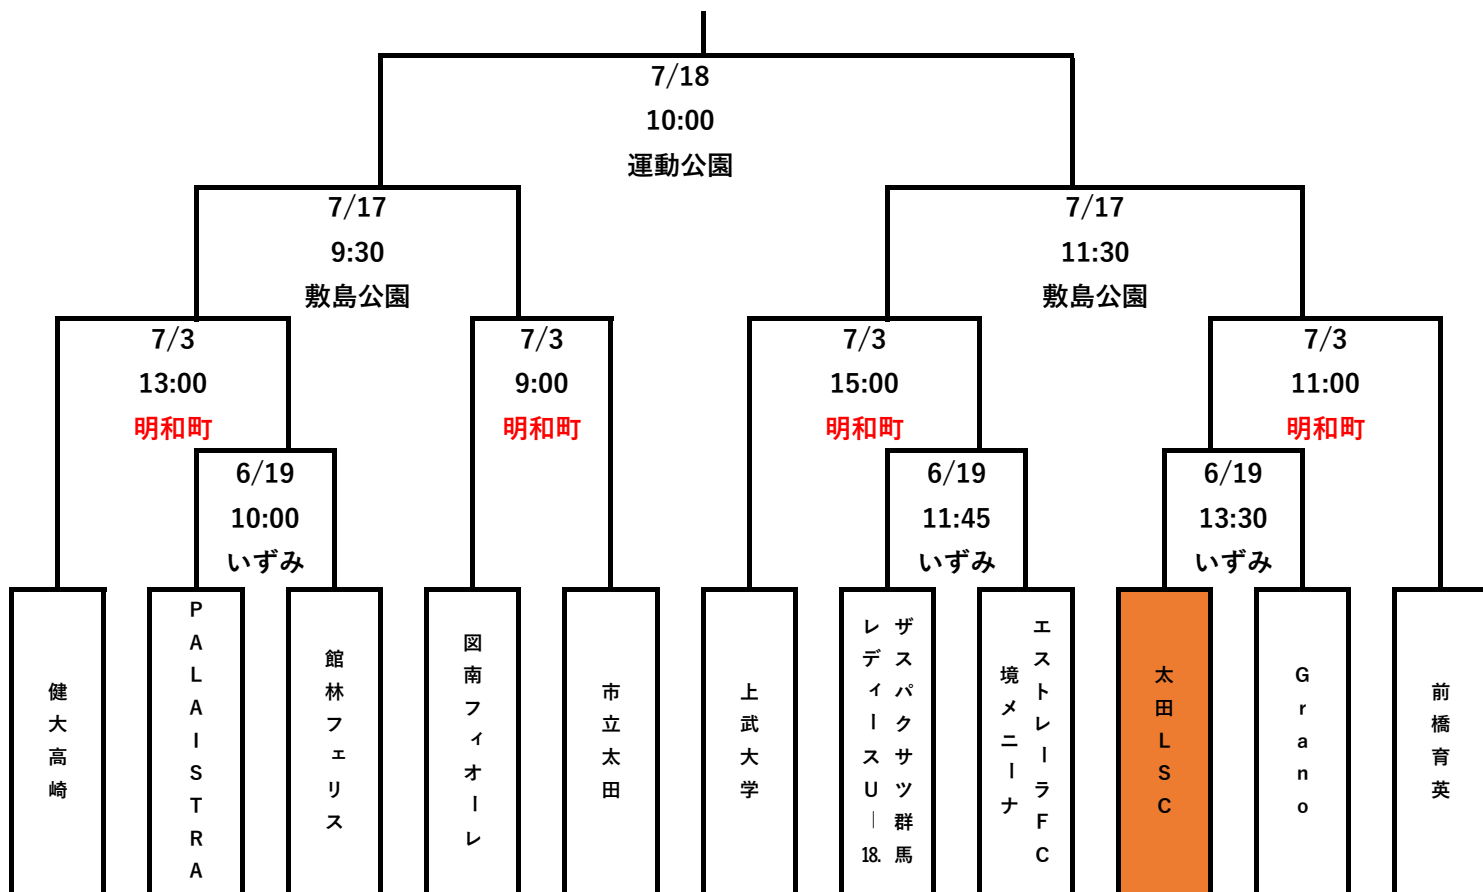

第38回群馬県女子サッカー選手権大会 (兼) 第44回関東女子サッカー選手権大会群馬県予選

会場：いずみサッカー場(いずみ)／市立太田高校(市立太田)／群馬県立敷島公園サッカー・ラグビー場(敷島公園)
／太田市運動公園サッカー・ラグビー場(運動公園)/明和町利根川総合運動場(明和町)